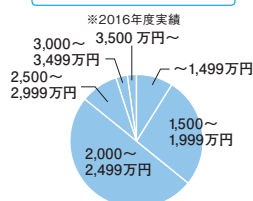

建物本体価格の目安

この会社をもっと知りたい! → 資料請求・イベント予約でプレゼント! P.2

こんな資料が届きます

先輩の実例 P.72

イベント情報 P.118~

施工例のパンフレット

当社が手がけた住まいの施工例を掲載したパンフレットや同社の家づくりの姿勢がわかる「アントール12の約束」をセットでプレゼント。

★資料請求方法はP.336

資料請求番号

NO.

13

※建物本体価格のグラフは施工実績をベースにしています。ただし延床面積や仕様によって価格が異なるため、詳細は直接お問い合わせください。