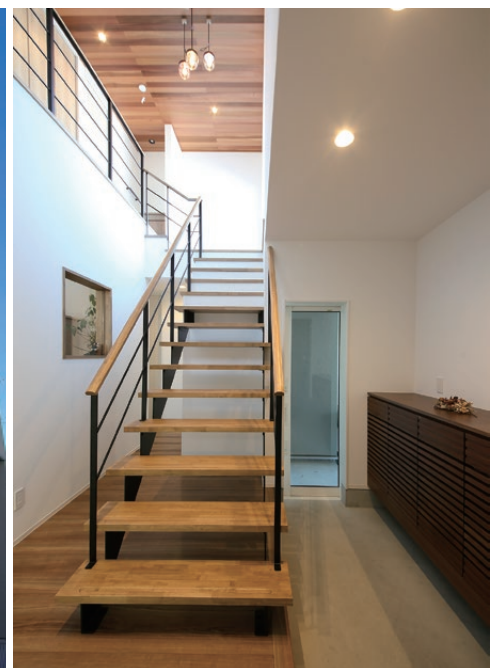

アントールの

おすすめポイント TOP 3

1 建てる前に「3D設計」で家を確認

2 理想を超える住まいが叶う  
高い提案力が魅力

3 センスのある照明計画で  
豊かな暮らしを実現

天井や照明、カップボードなど上質なデザインが光る、オープンキッチン。DKの天井は、あえてリビングより低くすることで空間を視覚的に分けている。

グレーのシンプルな外観ながら、六角形の外壁がアクセントになっている(左)。玄関を入ると、視線が二階へと抜ける開放的な空間がお客様を出迎える(右)。